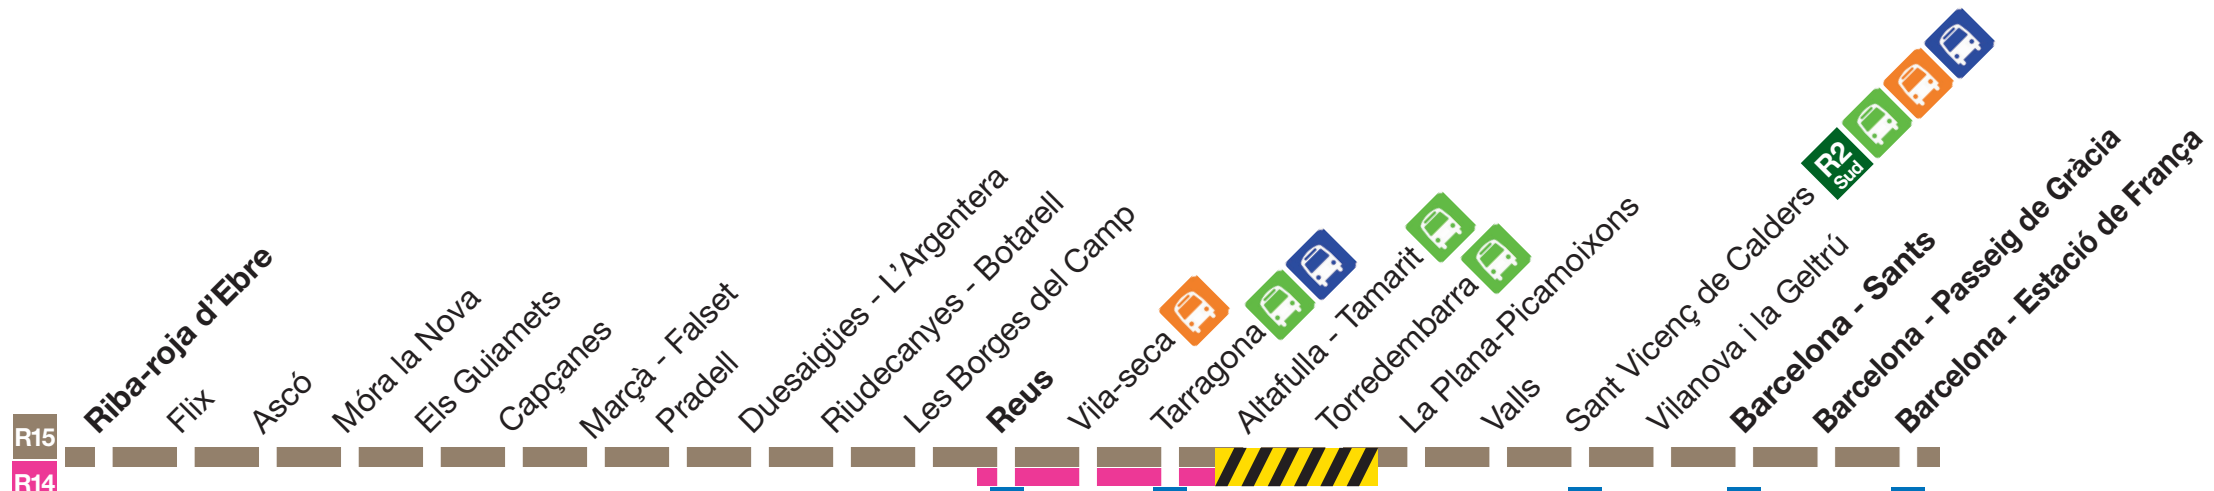

Modificació del servei per obres de l'1/10/2024 al 2/3/2025
Modificación del servicio por obras del 1/10/2024 al 2/3/2025

R15 Riba-roja d'Ebre → Reus → Barcelona Estació de França

R14 Reus → Tarragona

	Riba-roja d'Ebre	Flix	Ascó	Móra la Nova	Els Guianets	Capçanes	Marçà - Falsset	Pradell	Duesaigües - L'Argentera	Riudecanyes - Botarell	Les Borges del Camp	Reus	Vila-seca	Tarragona	Altafulla - Tamarit	Torredembarra	La Plana-Picamoixons	Valls	Sant Vicenç de Calders	Vilanova i la Geltrú	Barcelona - Sants	Barcelona - Estació de França					
R15 30517														>>> Tarragona	5.29	-	-	-	-	-	5.57	6.22	6.33	7.09	7.14	7.24	
R14 33520															5.53	6.03	6.11										
R15 30519														>>> Tarragona	6.06	-	-	-	-	-	6.29	6.52	7.03	7.40	7.45	7.55	
R14 33522															6.45	6.55	7.03										
R14 30570															7.38	7.48	7.56										
R15 30540	6.32	6.39	6.46	7.00	-	7.14	7.23	7.28	7.33	7.39	7.44	7.52	-	-	-	-	-	-	-	-	8.52	9.03	9.39	9.44	9.54		
R14 33524															7.58	8.08	8.16										
R14 30572															9.03	9.13	9.21										
R15 30501														>>> Barcelona	9.47	9.56	10.05										
R15 30580 30542	8.43	8.50	8.57	9.11	-	9.25	9.34	-	-	-	9.51	9.59	-	-	-	-	-	-	-	-	10.52	11.03	11.39	11.44	11.54		
R14 33526															10.07	10.17	10.25										
R15 30503														>>> Barcelona	10.45	11.01	11.10										
R15 30521														>>> Tarragona	11.07	-	-	-	-	-	-	11.52	12.03	12.39	12.44	12.54	
R14 33528															11.15	11.25	11.33										
R15 30505														>>> Barcelona	11.45	11.54	12.03										
R15 30544	10.25	10.32	10.39	10.53	-	11.14	11.23	11.28	11.33	11.39	11.44	11.52	-	-	-	-	-	-	-	-	12.52	13.03	13.39	13.44	13.54		
R14 33530															12.05	12.15	12.23										
R14 33532															13.05	13.15	13.23										
R14 30574															13.37	13.47	13.55										
R15 30523														>>> Tarragona	14.07	-	-	-	-	-	-	14.52	15.03	15.39	15.44	15.54	
>>>Madrid R15 30547															14.59	-	-	-	-	-	-	15.52	16.03	16.39	16.44	16.54	
R14 33534															15.30	15.40	15.48										
R14 30576															16.39	16.49	16.57										
R15 30525															17.04	-	-	-	-	-	-	17.52	18.03	18.39	18.44	18.54	
R15 30511														>>> Barcelona	17.45	17.54	18.03										
R15 30548		16.32	16.39	16.53	17.02	17.07	17.16	17.21	17.26	17.32	17.37	17.50	-	-	-	-	-	-	-	-	18.52	19.03	19.39	19.44	19.54		
R14 33536															18.15	18.25	18.33										
R14 33538															19.03	19.13	19.21										
R14 30578															19.38	19.48	19.56										
R15 30527														>>> Tarragona	19.59	-	-	-	-	-	20.12	-	20.52	21.03	21.39	21.44	21.54
>>>Saragossa R15 34016	18.42	18.48	18.56	19.12	-	-	19.32	-	-	-	19.53	20.10	20.18	20.25													
R14 33540															20.45	20.55	21.03										
R15 30529														>>> Tarragona	21.00	-	-	-	-	-	-	21.52	22.03	22.39	22.44	22.54	
R15 30513														>>> Barcelona	22.42	22.51	23.00										
R15 30515														>>> Barcelona	23.21	23.31	23.39										

- Enllaç a Reus per a continuïtat Flix / Móra la Nova / Riba-roja d'Ebre / Casp (R15) > Tarragona (R14)
- No circula dissabtes, diumenges i festius.
- Només circula dilluns feiners i els dies 27/12/24 i 7/1/2025.
- No circula dissabtes, diumenges i festius ni divendres 4/10, 11/10, 15/11, 22/11 i 29/11/24.
- Circula des de Tarragona.
- Circula des de Barcelona.

Trens i estacions accessibles per a Persones amb Mobilitat Reduïda, prèvia sol·licitud del servei d'ajuda. www.renfe.com www.adif.es

Consulteu els cartells informatius amb els horaris dels autobusos.

Bicicletes i mascotes subjectes a la normativa de transport per carretera.