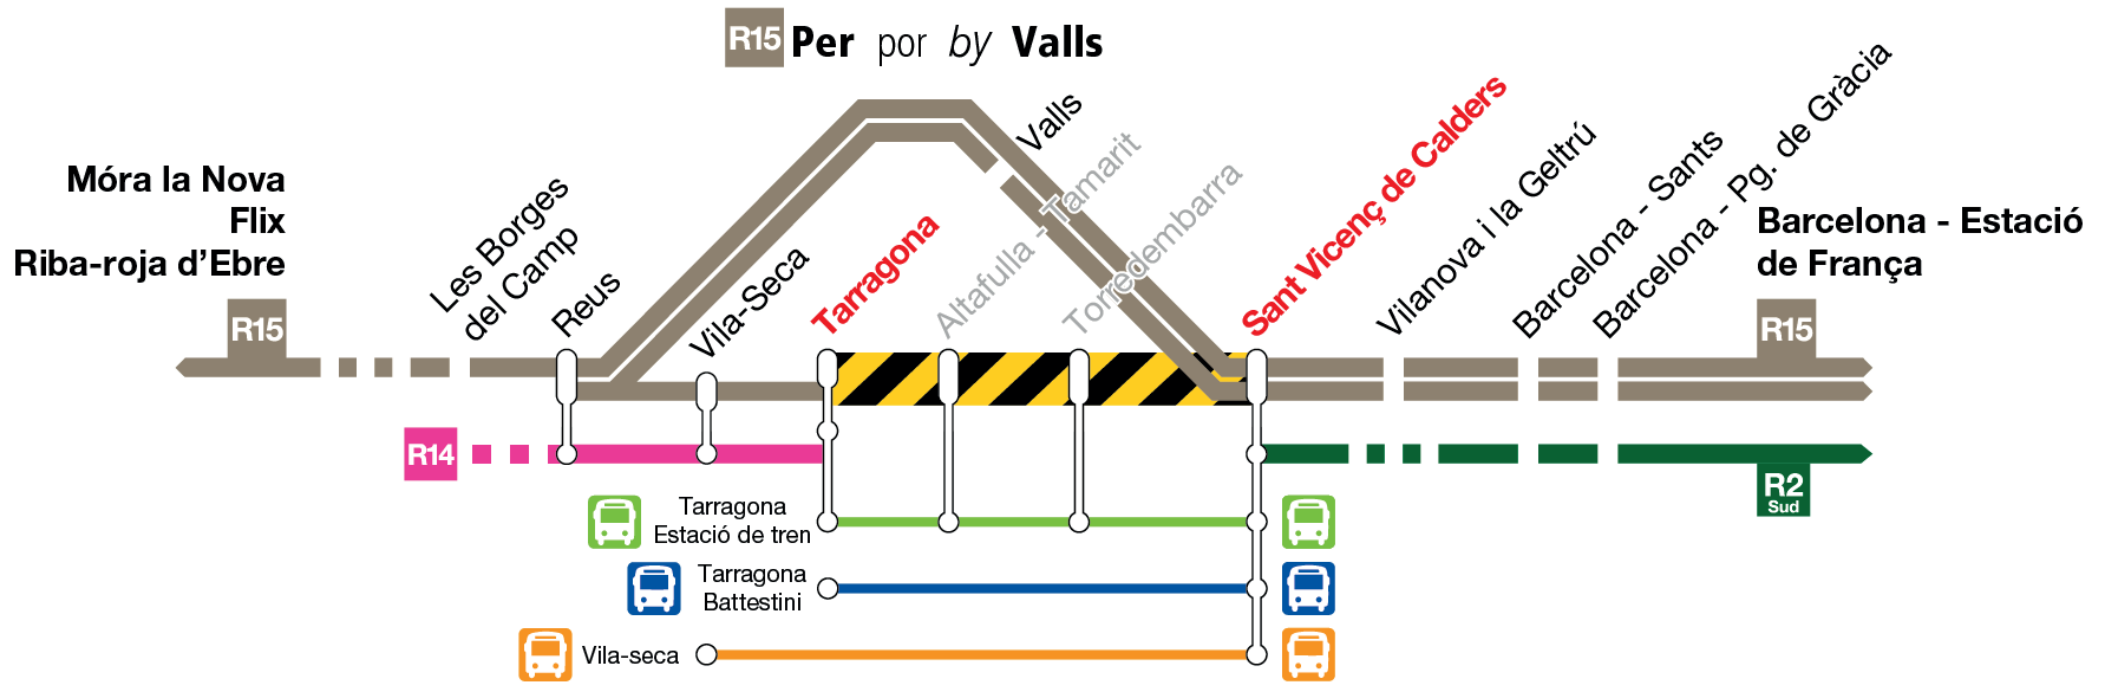

Modificació del servei per obres de l'1/10/2024 al 2/3/2025
Modificación del servicio por obras del 1/10/2024 al 2/3/2025

R15 Riba-roja d'Ebre → Reus → Barcelona Estació de França

R14 Reus → Tarragona

	Riba-roja d'Ebre	Flix	Ascó	Móra la Nova	Els Guianets	Capçanes	Marçà - Falsset	Pradell	Duesaigües - L'Argentera	Riudecanyes - Botarell	Les Borges del Camp	Reus	Vila-seca	Tarragona	Altafulla - Tamarit	Torredembarra	La Plana-Picamoixons	Valls	Sant Vicenç de Calders	Vilanova i la Geltrú	Barcelona - Sants	Barcelona - Estació de França					
R15 30517														>>> Tarragona	5.29	-	-	-	-	-	5.57	6.22	6.33	7.09	7.14	7.24	
R14 33520															5.53	6.03	6.11										
R15 30519														>>> Tarragona	6.06	-	-	-	-	-	6.29	6.52	7.03	7.40	7.45	7.55	
R14 33522															6.45	6.55	7.03										
R14 30570															7.38	7.48	7.56										
R15 30540	6.32	6.39	6.46	7.00	-	7.14	7.23	7.28	7.33	7.39	7.44	7.52	-	-	-	-	-	-	-	-	8.52	9.03	9.39	9.44	9.54		
R14 33524															7.58	8.08	8.16										
R14 30572															9.03	9.13	9.21										
R15 30501														>>> Barcelona	9.47	9.56	10.05										
R15 30580 30542	8.43	8.50	8.57	9.11	-	9.25	9.34	-	-	-	9.51	9.59	-	-	-	-	-	-	-	-	10.52	11.03	11.39	11.44	11.54		
R14 33526															10.07	10.17	10.25										
R15 30503														>>> Barcelona	10.45	11.01	11.10										
R15 30521														>>> Tarragona	11.07	-	-	-	-	-	-	11.52	12.03	12.39	12.44	12.54	
R14 33528															11.15	11.25	11.33										
R15 30505														>>> Barcelona	11.45	11.54	12.03										
R15 30544	10.25	10.32	10.39	10.53	-	11.14	11.23	11.28	11.33	11.39	11.44	11.52	-	-	-	-	-	-	-	-	12.52	13.03	13.39	13.44	13.54		
R14 33530															12.05	12.15	12.23										
R14 33532															13.05	13.15	13.23										
R14 30574															13.37	13.47	13.55										
R15 30523														>>> Tarragona	14.07	-	-	-	-	-	-	14.52	15.03	15.39	15.44	15.54	
>>>Madrid R15 30547															14.59	-	-	-	-	-	-	15.52	16.03	16.39	16.44	16.54	
R14 33534															15.30	15.40	15.48										
R14 30576															16.39	16.49	16.57										
R15 30525															17.04	-	-	-	-	-	-	17.52	18.03	18.39	18.44	18.54	
R15 30511														>>> Barcelona	17.45	17.54	18.03										
R15 30548		16.32	16.39	16.53	17.02	17.07	17.16	17.21	17.26	17.32	17.37	17.50	-	-	-	-	-	-	-	-	18.52	19.03	19.39	19.44	19.54		
R14 33536															18.15	18.25	18.33										
R14 33538															19.03	19.13	19.21										
R14 30578															19.38	19.48	19.56										
R15 30527														>>> Tarragona	19.59	-	-	-	-	-	20.12	-	20.52	21.03	21.39	21.44	21.54
>>>Saragossa R15 34016	18.42	18.48	18.56	19.12	-	-	19.32	-	-	-	19.53	20.10	20.18	20.25													
R14 33540															20.45	20.55	21.03										
R15 30529														>>> Tarragona	21.00	-	-	-	-	-	-	21.52	22.03	22.39	22.44	22.54	
R15 30513														>>> Barcelona	22.42	22.51	23.00										
R15 30515														>>> Barcelona	23.21	23.31	23.39										

- Enllaç a Reus per a continuïtat Flix / Móra la Nova / Riba-roja d'Ebre / Casp (R15) > Tarragona (R14)
- No circula dissabtes, diumenges i festius.
- Només circula dilluns feiners i els dies 27/12/24 i 7/1/2025.
- No circula dissabtes, diumenges i festius ni divendres 4/10, 11/10, 15/11, 22/11 i 29/11/24.
- Circula des de Tarragona.
- Circula des de Barcelona.

Trens i estacions accessibles per a Persones amb Mobilitat Reduïda, prèvia sol·licitud del servei d'ajuda. www.renfe.com www.adif.es

Consulteu els cartells informatius amb els horaris dels autobusos.

Bicicletes i mascotes subjectes a la normativa de transport per carretera.