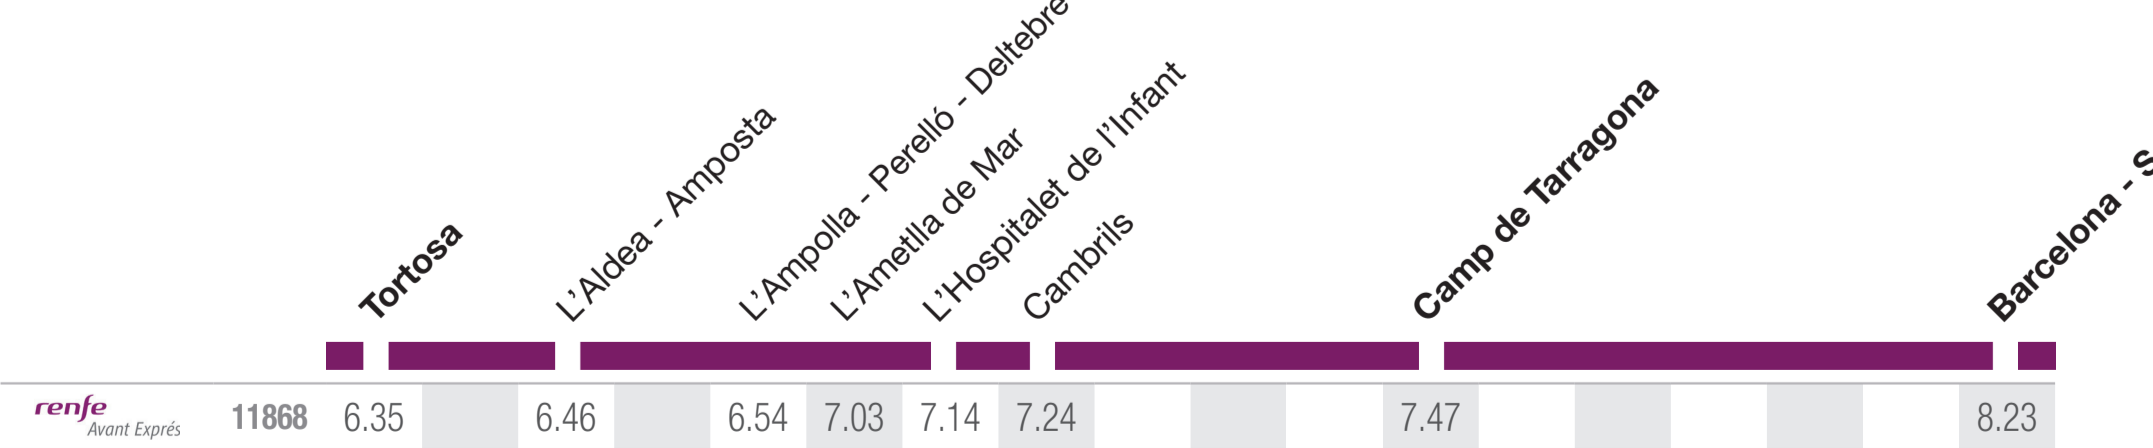

renfe Avant Exprés **SERVEI AVANT EXPRÉS TORTOSA → BARCELONA**

Tarifes. Són vàlides les tarifes i abonaments habituals dels serveis Avant. Quan el viatge es realitzi entre qualsevol de les estacions compreses entre Tortosa i Camp de Tarragona, seran vàlides les tarifes i abonaments habituals de Rodalies de Catalunya, prèvia validació i formalització de reserva de plaça que podrà realitzar-se en les taquilles o les màquines autoventa de Rodalies de les estacions.

Tarifas. Son válidas las tarifas y abonos habituales de los servicios Avant. Cuando el viaje se realice entre cualquiera de las estaciones comprendidas entre Tortosa y Camp de Tarragona, serán válidas las tarifas y abonos habituales de Rodalies de Catalunya, previa validación y formalización de reserva de plaza que podrá realizarse en las taquillas o máquinas autoventa de Rodalies de las estaciones.