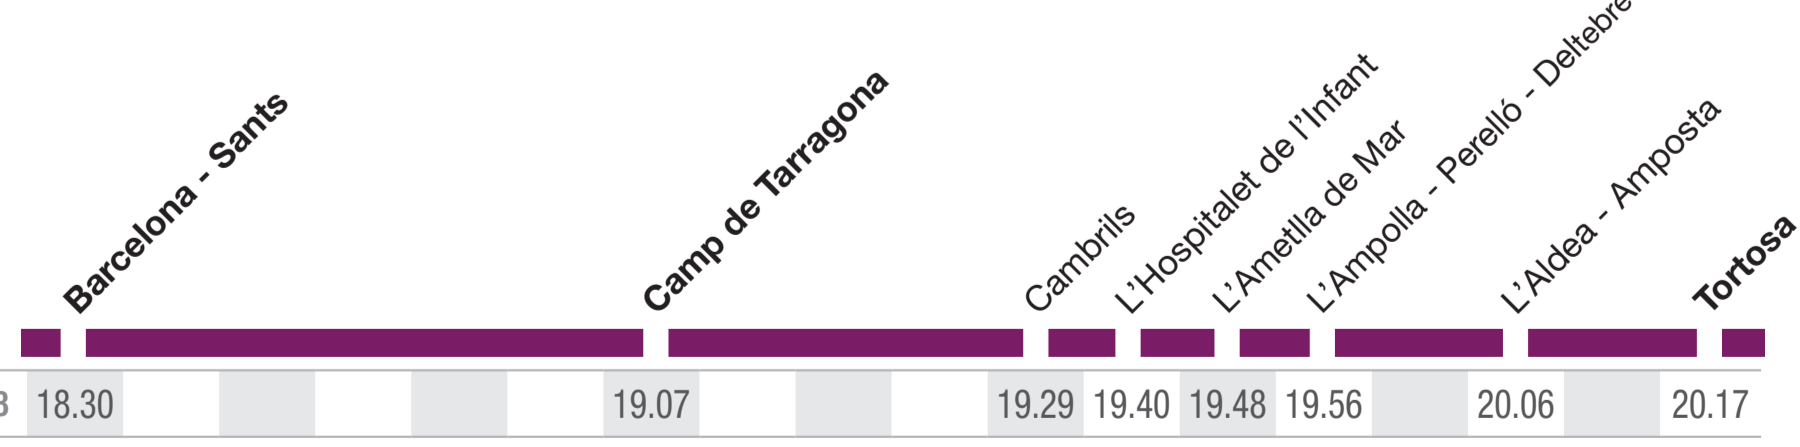

renfe Avant Exprés SERVEI AVANT EXPRES BARCELONA → TORTOSA

Tarifes. Són vàlides les tarifes i abonaments habituals dels serveis Avant.
Quan el viatge es realitzi entre qualsevol de les estacions compreses entre Tortosa i Camp de Tarragona, seran vàlides les tarifes i abonaments habituals de Rodalies de Catalunya, prèvia validació i formalització de reserva de plaça que podrà realitzar-se en les taquilles o les màquines autoventa de Rodalies de les estacions.

Tarifas. Son válidas las tarifas y abonos habituales de los servicios Avant.
Cuando el viaje se realice entre cualquiera de las estaciones comprendidas entre Tortosa y Camp de Tarragona, serán válidas las tarifas y abonos habituales de Rodalies de Catalunya, previa validación y formalización de reserva de plaza que podrá realizarse en las taquillas o máquinas autoventa de Rodalies de las estacions.