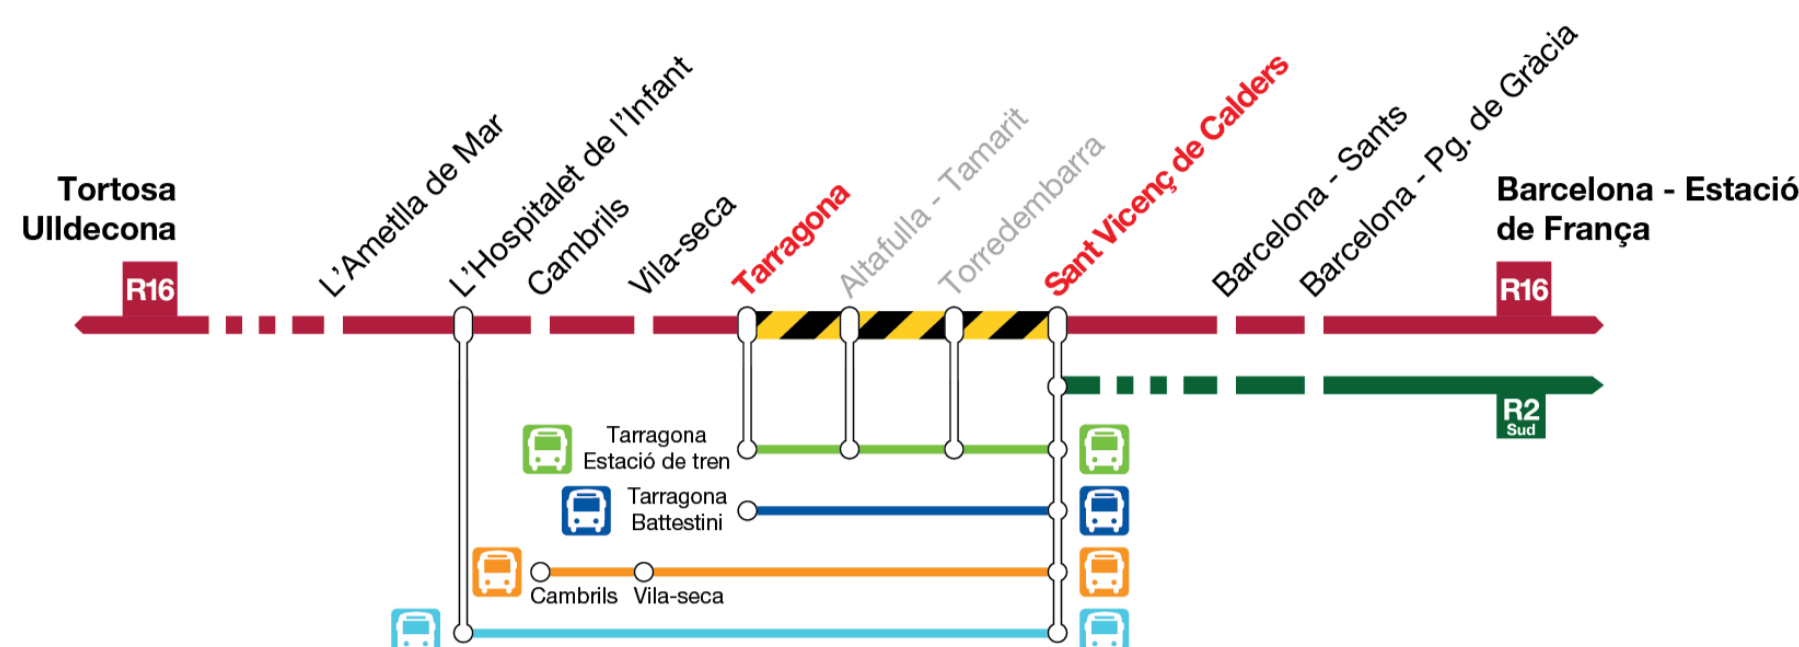

**Modificació del servei per obres de l'1/10/2024 al 2/3/2025**  
**Modificación del servicio por obras del 1/10/2024 al 2/3/2025**

**R16**

**Barcelona Estació de França → Tarragona → Tortosa / Uldecona**