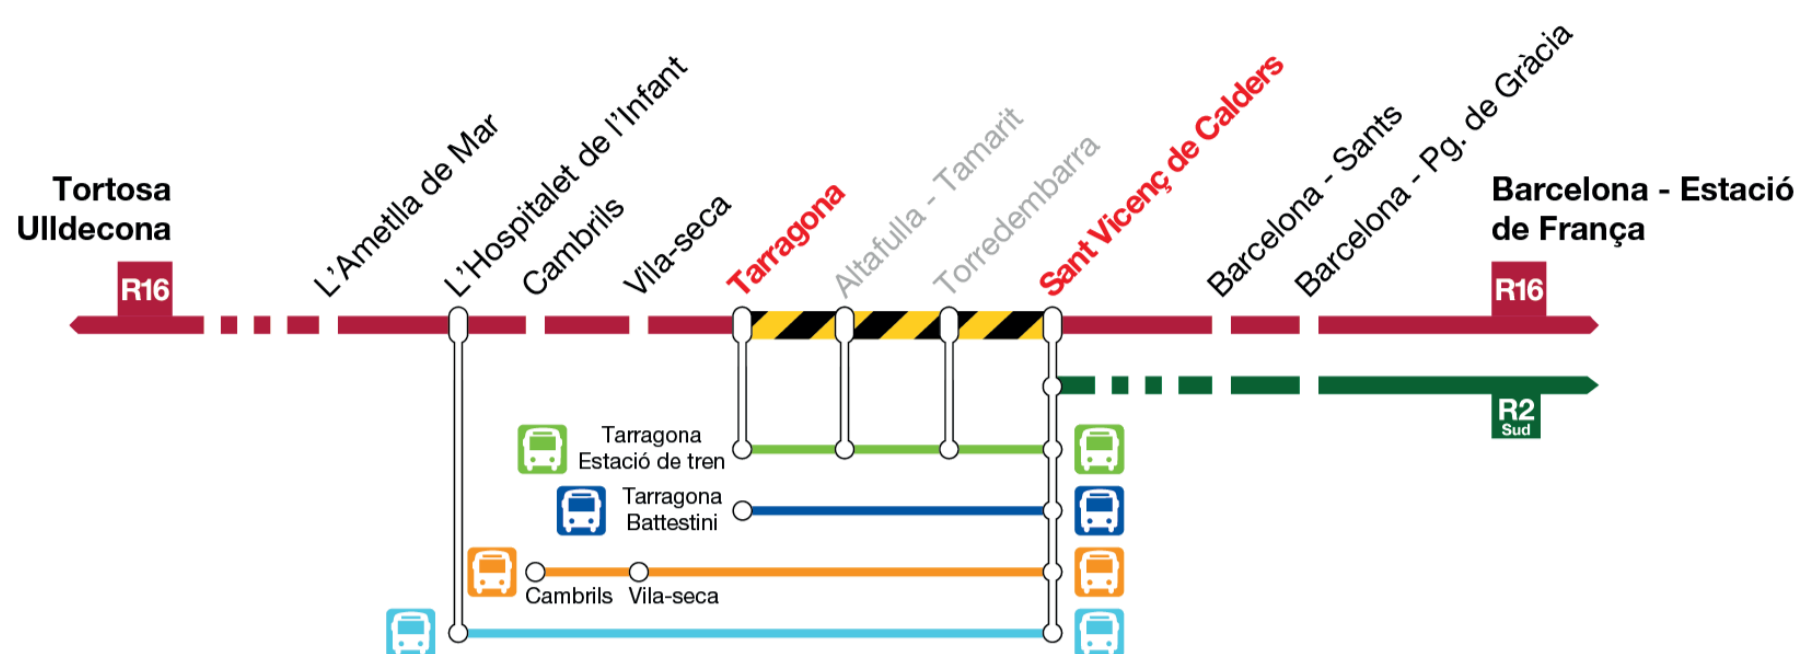

**renfe Avant Exprés SERVEI AVANT EXPRES BARCELONA → TORTOSA**

**Tarifes.** Són vàlides les tarifes i abonaments habituals dels serveis Avant.  
Quan el viatge es realitzi entre qualsevol de les estacions compreses entre Tortosa i Camp de Tarragona, seran vàlides les tarifes i abonaments habituals de Rodalies de Catalunya, prèvia validació i formalització de reserva de plaça que podrà realitzar-se en les taquilles o les màquines autoventa de Rodalies de les estacions.

**Modificació del servei per obres de l'1/10/2024 al 2/3/2025**  
**Modificación del servicio por obras del 1/10/2024 al 2/3/2025**

**R16** Tortosa / Ulldecona → Tarragona → Barcelona Estació de França