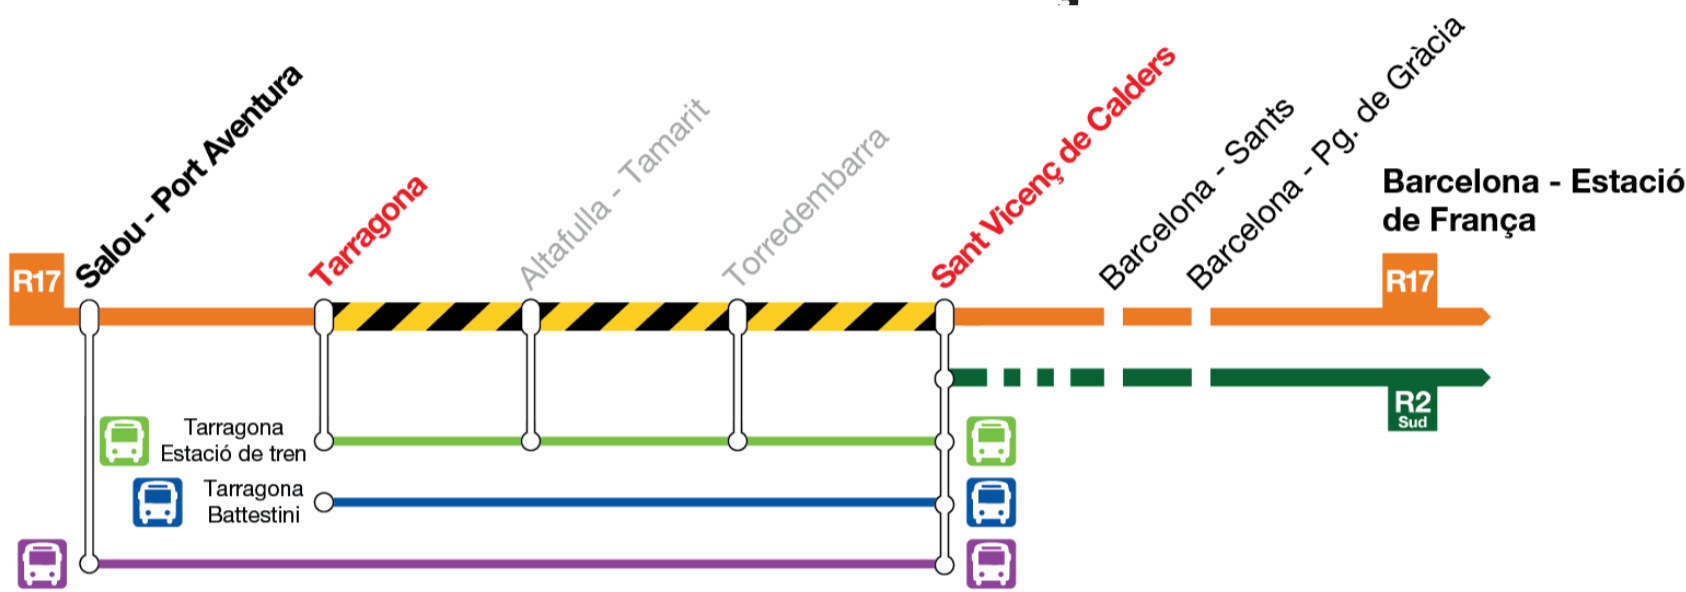

**R17** Salou - Port Aventura → Barcelona Estació de França

	Ulldecona - Alcanar - La Sénia	Tortosa	Camp-recó	L'Aldea - Amposta	Camartes - Deltebre	L'Ampolla - Perelló - Deltebre	L'Ametlla de Mar	L'Hospitalet de l'Infant	Vila-seca	Salou - Port Aventura	Tarragona	Altafulla - Tamarit	Torredembarra	Sant Vicenç de Calders	Barcelona - Sants	Barcelona - Pg. de Gràcia	
<b>R16</b> 30820-33560																	
<b>R17</b> 33500-33562																	
>>>Vinaròs <b>R16</b> 30884-30824	6.25	7.05	7.11	7.20	7.25	7.33	7.43	7.55	8.07	8.20							
<b>R17</b> 33502																	
<b>R17</b> 33566																	
<b>R17</b> 33504																	
<b>R16</b> 30826-33568																	
<b>R17</b> 33570																	
<b>R16</b> 30828-33572																	
<b>R17</b> 30506																	
<b>R17</b> 33574																	
<b>R16</b> 30832-33576																	
<b>R17</b> 33508																	
<b>R17</b> 33578																	
<b>R16</b> 30834-33580																	
<b>R17</b> 33510																	
<b>R17</b> 33582																	
<b>R17</b> 33512																	
<b>R16</b> 30836-33584																	
<b>R17</b> 33514																	
<b>R17</b> 33586																	
<b>R16</b> 30840-33588																	
<b>R17</b> 30516																	
>>>València <b>renfe MD</b> 30898-33590	19.19	20.05	20.11	20.24	20.29	20.37	20.48	21.00	21.13	21.34							
<b>R17</b> 33592																	
<b>R17</b> 33598																	
<b>R17</b> 30518																	
<b>R16</b> 30844-33594																	
<b>R16</b> 33596																	