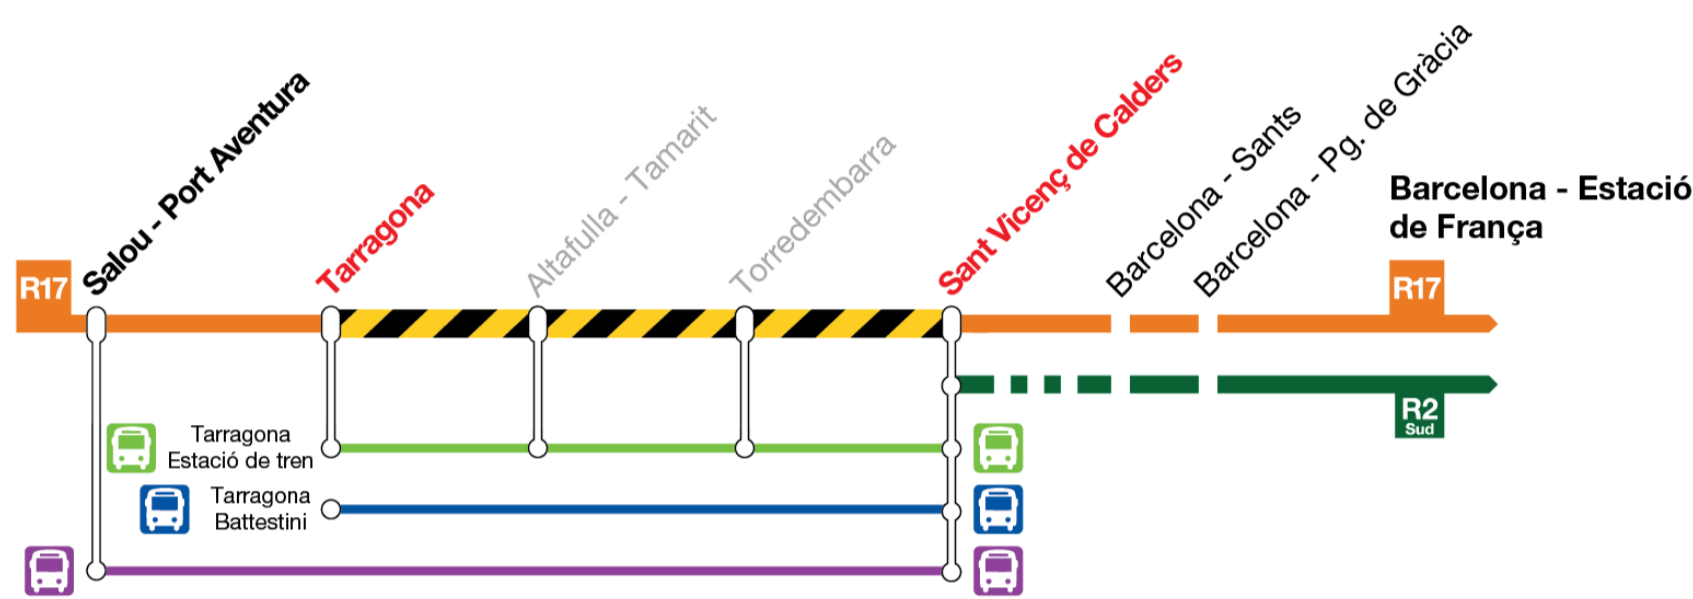

R17

Barcelona Estació de França → Salou - Port Aventura

	R16	R17																		
R17	33501																			
R16	33561-30821	5.12	5.23	5.30	6.13	-	-	7.15	-	7.24	7.35	7.47	7.59	8.09	8.16	8.22	8.30	8.37		
R17	33563-33503	6.12	6.23	6.30	7.13	-	-	8.10	8.23											
R17	33505							9.10	9.23											
R16	33565-30823	7.12	7.23	7.30	8.13	-	-	9.15	-	9.24	9.35	9.47	9.59	10.09	10.16	10.22	10.30	10.37		
R17	33567	8.12	8.23	8.30	9.13															
renfe	33569-30893	9.12	9.23	9.30	10.13	-	-	11.15	-	11.24	11.35	11.47	11.59	12.09	12.16	12.22	12.30	12.40	13.12	>>>València
R17	33571	10.12	10.23	10.30	11.13															
R17	33507							12.40	12.53											
R16	33573-30825	11.12	11.23	11.30	12.13	-	-	13.15	-	13.24	13.35	13.47	13.59	14.09	14.16	14.22	14.30	14.37		
R17	33509							13.40	13.53											
R17	33575	12.12	12.23	12.30	13.13															
R16	33577-30829	13.12	13.23	13.30	14.13	-	-	15.15	-	15.24	15.35	15.47	15.59	16.09	16.16	16.22	16.30	16.37		
R17	33579	14.12	14.23	14.30	15.13															
R17	33511							16.00	16.13											
R17	33513							17.00	17.13											
R16	33581-30831	15.12	15.23	15.30	16.13	-	-	17.15	-	17.24	17.35	17.47	17.59	18.09	18.16	18.22	18.30	18.37		
R17	33583	16.12	16.23	16.30	17.13															
R17	33515							18.40	18.53											
R16	33585-30833	17.12	17.23	17.30	18.13	-	-	19.15	-	19.24	19.35	19.47	19.59	20.09	20.16	20.22	20.30	20.37		
R17	33587-33517	18.12	18.23	18.30	19.13	-	-	20.10	20.23											
R16	33589-30839	19.12	19.23	19.30	20.13	-	-	21.10	-	21.19	21.30	21.42	21.54	22.04	22.11	22.17	22.25	22.37	23.11	>>>Vinaròs
R17	33519							21.40	21.53											
R16	33591-30841	20.12	20.23	20.30	21.13	-	-	22.30	-	22.39	22.50	23.02	23.14	23.24	23.31	23.37	23.45	23.52		
R17	33593	21.42	21.53	22.00	22.43															

♿ Trens i estacions accessibles per a Persones amb Mobilitat Reduïda, prèvia sol·licitud del servei d'ajuda. **Telèfon 912 140 505. www.renfe.com www.adif.es**
Trenes y estaciones accesibles para Personas con Movilidad Reducida, previa solicitud del servicio de ayuda. **Teléfono 912 140 505. www.renfe.com www.adif.es**

i Consulteu els cartells informatius amb els horaris dels autobusos. Consulten los carteles informativos con los horarios de los autobuses.

🚲 Bicicletes i mascotes subjectes a la normativa de transport per carretera. Bicycletas y mascotas sujetas a la normativa de transporte por carretera.